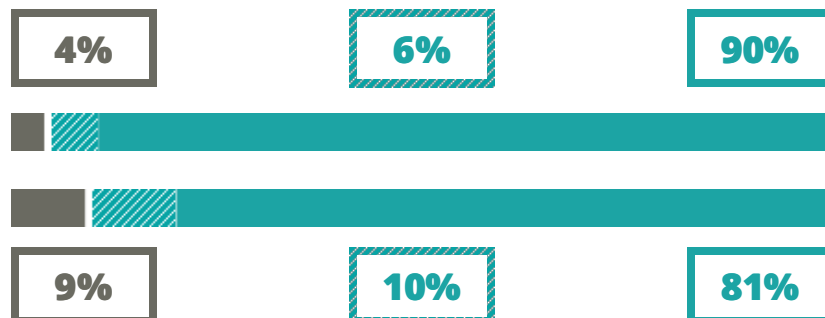

BENEDETTO VARCHI

INDIRIZZO SCIENTIFICO

V.LE MATTEOTTI 50, MONTEVARCHI(AREZZO)

Indice FGA: **75.72/100**

Forchetta: [72.33- 79.23]

VOTO MEDIO MATURITA' IMMATRICOLATI

VOTO MEDIO MATURITA' NON IMMATRICOLATI

NUMERO MEDIO DIPLOMATI PER ANNO

TASSI D'ISCRIZIONE E ABBANDONO

- Non si immatricolano
- Si immatricolano e non superano il I anno
- Si immatricolano e superano il I anno

COSA SCELGONO GLI IMMATRICOLATI?

Quali sono le aree disciplinari più gettonate dai diplomati di questa scuola? E in quali atenei si immatricolano con maggior frequenza?